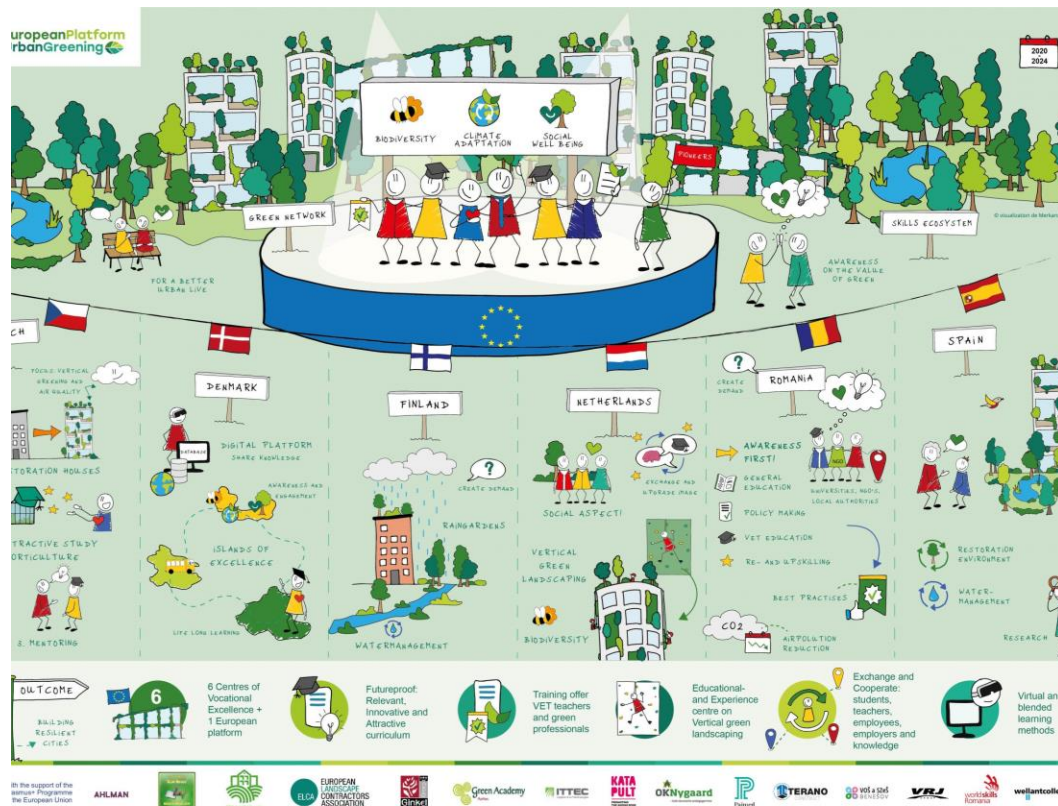

# EUROPEAN PLATFORM FOR URBAN GREENING

---

PŘEDSTAVENÍ PROJEKTU

EuropeanPlatform  
UrbanGreening 

The text 'EuropeanPlatform' is in a green sans-serif font, and 'UrbanGreening' is in a teal sans-serif font. To the right of the text is a circular logo icon composed of several overlapping, curved shapes in shades of green and teal, resembling a stylized leaf or a globe.

# Co znamená EPLUG?

---

- **Evropská platforma pro městskou zeleň** - první svého druhu v Evropě
- **Cílem platformy** financované Evropskou komisí je **zvýšit znalosti a dovednosti** potřebné k řešení problematiky biologické rozmanitosti, přizpůsobení se klimatu a zlepšení životních podmínek v městských oblastech a rozšířit odborné znalosti studentů a odborníků v oblasti městské zeleně.
- Platforma **sdrhuje vzdělávací instituce** z České republiky, Dánska, Finska, Nizozemí, Rumunska a Španělska, které spolupracují s předními podniky a samosprávami na **vytvoření sítě center odborné excelence v Evropě**.

# Společné priority všech center odborné excelence (CoVE)

- Zvyšování povědomí o městské zeleni
- Nábor pracovníků pro nový zelený trh práce
- Vytváření smysluplných příležitostí pro předávání znalostí
- Vytváření vysoce kvalitních učebních osnov a vzdělávacích aktivit

# Partneři projektu v ČR

- VOŠ a SZeŠ Benešov
  - vyšší odborná škola a střední zemědělská škola nabízející studium zemědělských a příbuzných oborů.
  - Střední škola se zaměřuje na čtyři studijní obory: zemědělské podnikání, zahradnictví, veterinářství a přírodní vědy a nabízí tři učňovské obory z oblasti zemědělství, chovu koní a jezdeckví a zahradnictví.
  - Na vyšší odborné škole jsou nabízeny dva obory, které zahrnují studium zemědělského podnikání a veterinární péče.