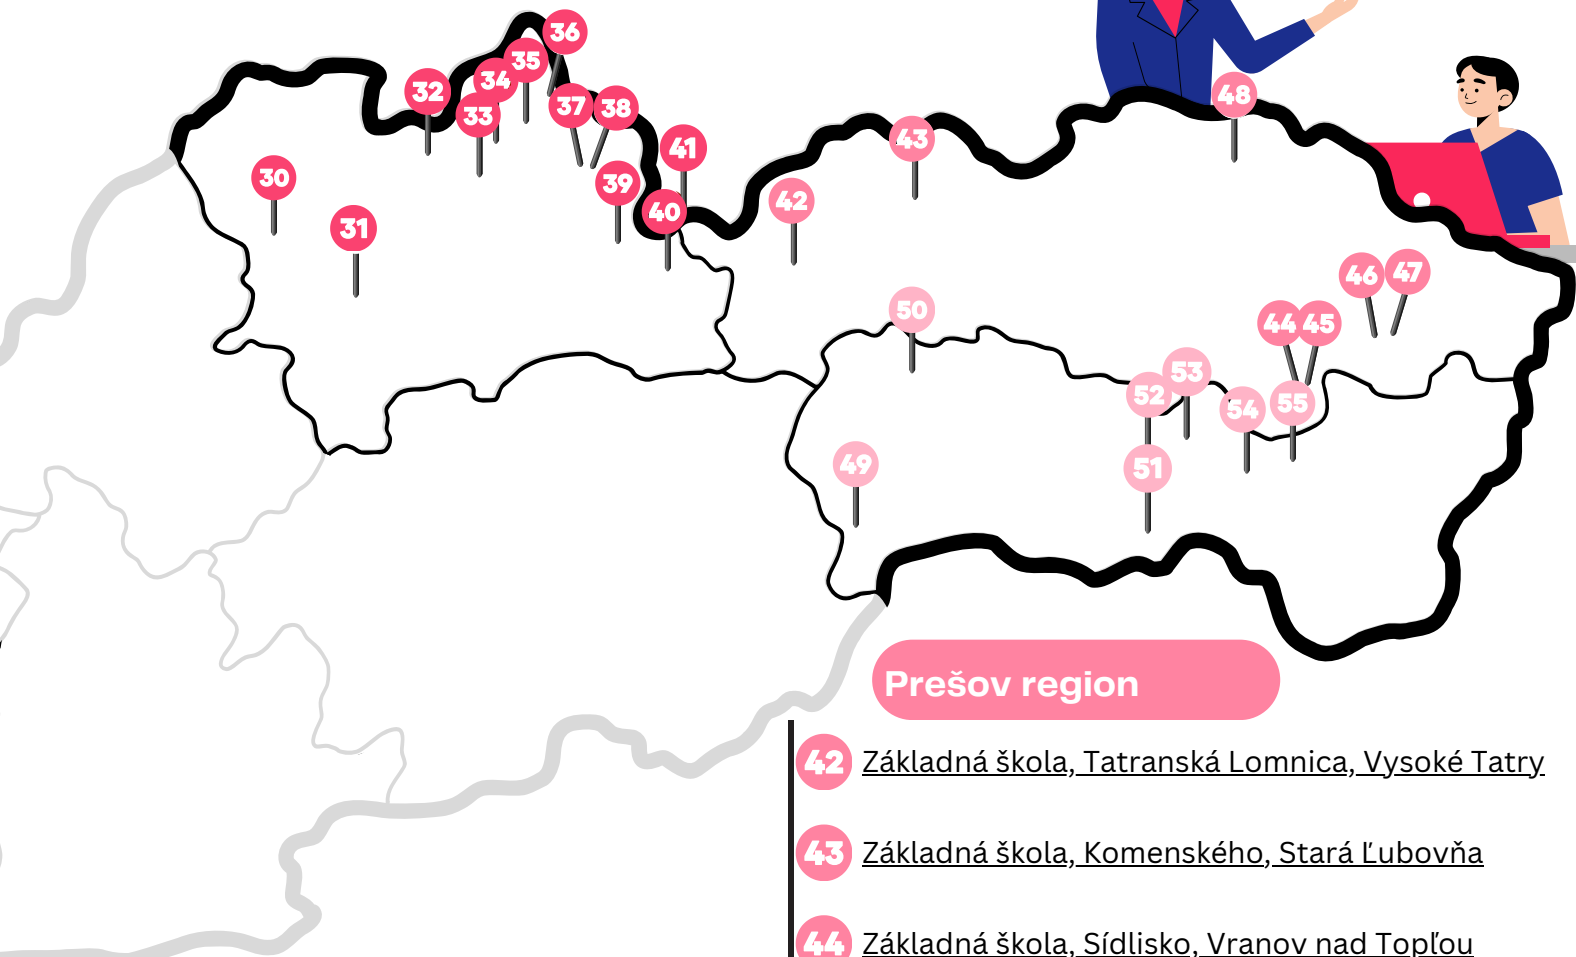

PRIMARY SCHOOLS

Žilina region

- 30 Základná škola s materskou školou, Hlavná, Hôrky
- 31 Základná škola s materskou školou, Hurbanova, Martin
- 32 Základná škola s materskou školou Jana Vojtaššáka, Zakamenné
- 33 Základná škola s materskou školou, Školská, Lokca
- 34 Základná škola s materskou školou Martina Hamuljaka, Oravská Jasenica
- 35 Cirkevná základná škola sv. Gorazda, Komenského, Námestovo
- 36 Základná škola s materskou školou, Školská Zubrohlava
- 37 Základná škola Márie Medveckej, Medvedzie Tvrdošín
- 38 Cirkevná základná škola Štefana Šmálika, Školská Tvrdošín
- 39 Základná škola, Kvačany
- 40 Evanjelická spojená škola, Komenského, Liptovský Mikuláš
- 41 Základná škola s materskou školou, Vitanová

Prešov region

- 42 Základná škola, Tatranská Lomnica, Vysoké Tatry
- 43 Základná škola, Komenského, Stará Ľubovňa
- 44 Základná škola, Sídliisko, Vranov nad Topľou
- 45 Základná škola, Lúčna, Vranov nad Topľou
- 46 Základná škola Dargovských hrdinov, Humenné
- 47 Základná škola, Pugačovova, Humenné
- 48 Základná škola, 8. Mája Svidník

Košice region

- 49 Základná škola, Veľká Ida
- 50 Základná škola, Hutnícka, Spišská Nová Ves
- 51 Základná škola Györgya Dénesa s vjm., Čsl. armády, Plešivec
- 52 Základná škola Nám. L. Novomeského, Košice
- 53 Základná škola s materskou školou, SNP, Rozhanovce
- 54 Základná škola, Obchodná, Sečovce
- 55 Základná škola s materskou školou, Rakovec nad Ondavou