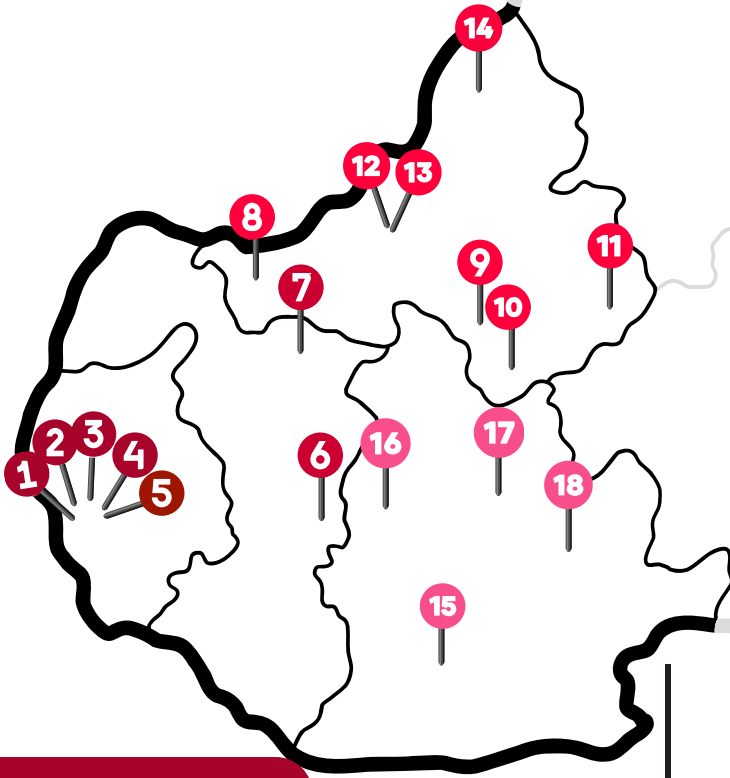

SECONDARY SCHOOLS

Bratislava region

1. **1** Gymnázium Metodova, Bratislava
2. **2** Gymnázium Jána Papánka, Vazovova, Bratislava
3. **3** Gymnázium Bilíkova, Bratislava
4. **4** Gymnázium Federica Garcíu Lorcu, Hronská, Bratislava
5. **5** Evanjelické lýceum, Vranovská, Bratislava

Trnava region

1. **6** Gymnázium Vojtecha Mihálíka, Kostolná, Sereď
2. **7** Gymnázium Pierra de Coubertina, Námestie SNP, Piešťany

Trenčín region

1. **8** Gymnázium, Jablonská, Myjava
2. **9** Gymnázium Janka Jesenského, Radlinského, Bánovce nad Bebravou
3. **10** Gymnázium, Komenského, Partizánske
4. **11** Gymnázium Vavrínca Benedikta Nedožerského, Matice slovenskej, Prievidza
5. **12** Gymnázium Ľudovíta Štúra, 1. mája, Trenčín
6. **13** Súkromné gymnázium FUTURUM, Školská, Trenčín
7. **14** Gymnázium, Ul. 1. mája, Púchov

Nitra region

1. **15** Gymnázium Petra Pázmáňa s VJM, Letomostie, Nové Zámky
2. **16** Gymnázium, Golianova, Nitra
3. **17** Gymnázium Janka Kráľa, Ul. SNP Zlaté Moravce
4. **18** Gymnázium Andreja Vrábľa, Mierová, Levice