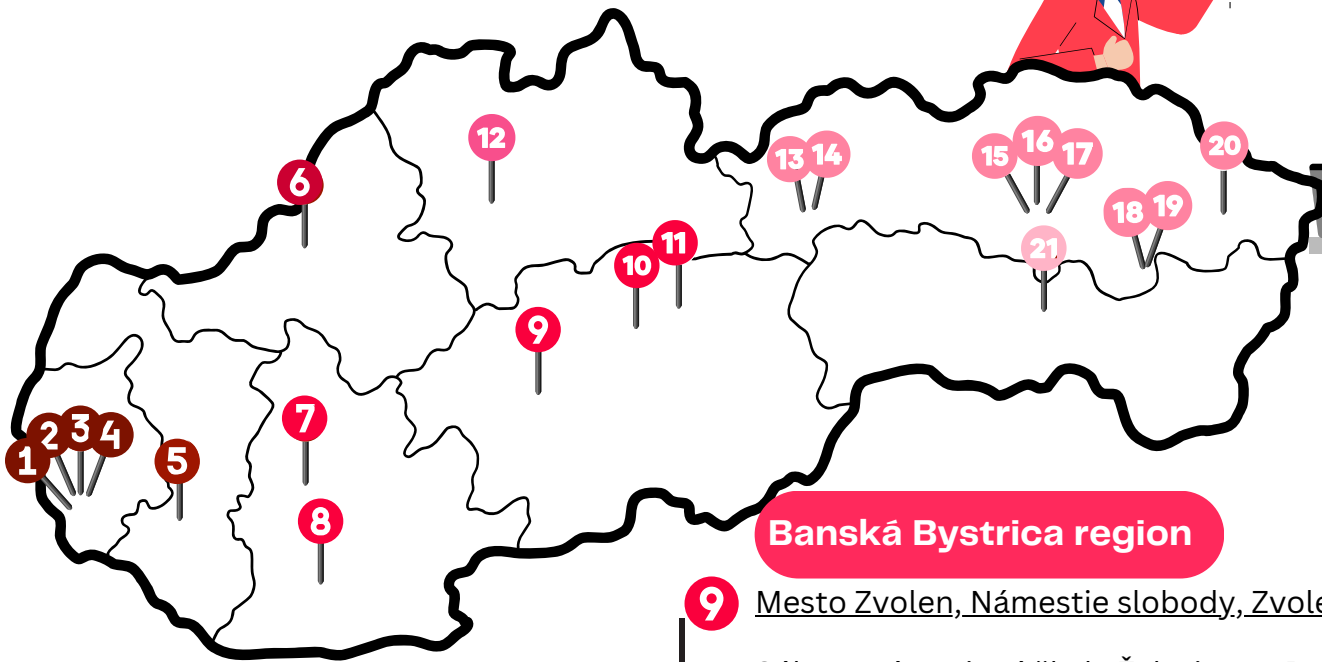

OTHER ORGANIZATIONS IN SE

Bratislava region

1. 1 International House Bratislava, s.r.o., Námestie SNP, Bratislava
2. 2 Kreatívne centrum s.r.o., Karpatské nám, Bratislava
3. 3 Spojená škola Svätej Rodiny, Gercenova, Bratislava
4. 4 Združenie škôl C. S. Lewisa, Beňadická, Bratislava
5. 5 Spojená škola, Školská, Sládkovičovo

Trnava region

1. 6 Piaristická spojená škola Františka Hanáka, A. Hlinku, Prievidza

Trenčín region

1. 7 Piaristická spojená škola sv. Jozefa Kalazanského, Nitra

Nitra region

1. 8 Katolícka spojená škola, Andovská, Nové Zámky

Banská Bystrica region

1. 9 Mesto Zvolen, Námestie slobody, Zvolen
2. 10 Súkromná spojená škola Železiarne, Družby, Podbrezová
3. 11 Deutsch-Slowakische Akademien a.s., Školská, Brezno

Žilina region

1. 12 Evanjelická spojená škola, M. R. Štefánika, Martin

Prešov region

1. 13 Jazyková škola, Mnoheľova, Poprad
2. 14 Spojená škola, Dominika Tatarku, Poprad
3. 15 Spojená škola, Námestie legionárov, Prešov
4. 16 Súkromná spojená škola, Vodárenská, Prešov
5. 17 Evanjelická spojená škola, Námestie legionárov, Prešov
6. 18 Spojená škola internátna, M. R. Štefánika, Vranov nad Topľou
7. 19 Cirkevná spojená škola, Školská, Vranov nad Topľou
8. 20 Cirkevná spojená škola, Švermova, Snina

Košice region

1. 21 Spojená škola sv. Košických mučeníkov, Čordákova, Košice