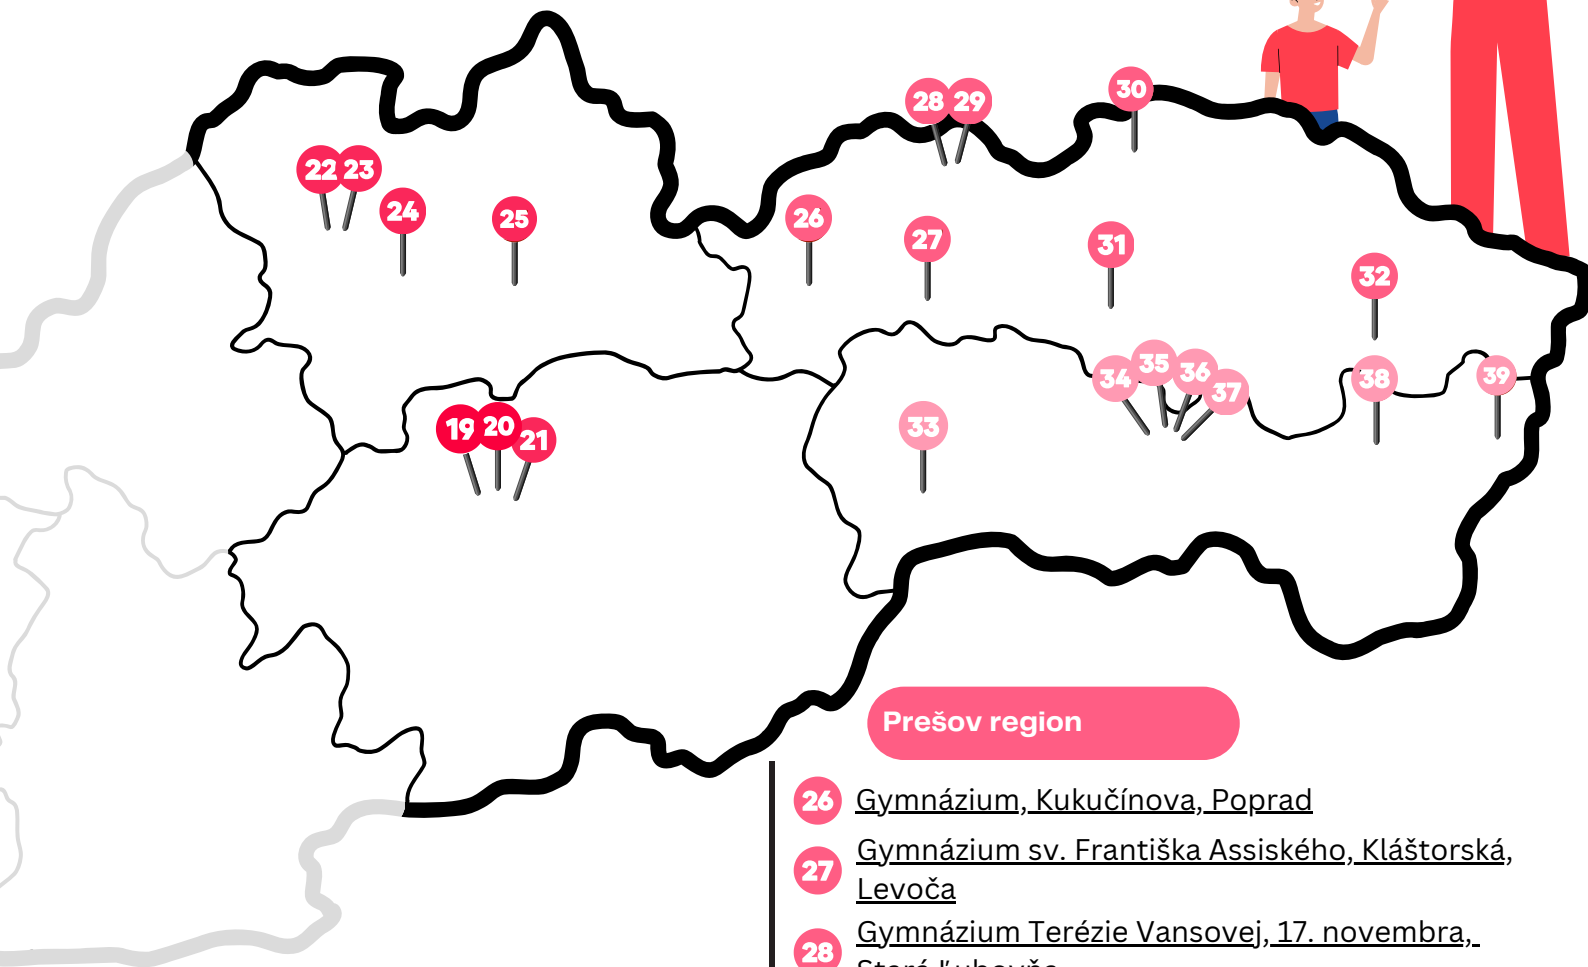

SECONDARY SCHOOLS

Banská Bystrica region

- 19 Evanjelické gymnázium, Skuteckého, Banská Bystrica
- 20 Gymnázium Jozefa Gregora Tajovského, Ul. Tajovského, Banská Bystrica
- 21 Katolícke gymnázium Štefana Moyses, Hurbanova, Banská Bystrica

Žilina region

- 22 Gymnázium, Hlinská, Žilina
- 23 Gymnázium bilingválne, T. Ružičku, Žilina
- 24 Gymnázium Viliama Paulinyho-Tótha, Malá hora, Martin
- 25 Gymnázium sv. Andreja, Námestie A. Hlinku, Ružomberok

Prešov region

- 26 Gymnázium, Kukučínova, Poprad
- 27 Gymnázium sv. Františka Assiského, Kláštorská, Levoča
- 28 Gymnázium Terézie Vansovej, 17. novembra, Stará Ľubovňa
- 29 Cirkevné gymnázium sv. Mikuláša, Stará Ľubovňa
- 30 Gymnázium Leonarda Stöckela, Jiráskova, Bardejov
- 31 Gymnázium duklianskych hrdinov, Komenského, Svidník
- 32 Gymnázium sv. Jána Zlatoústeho, Lesná, Humenné

Košice region

- 33 Gymnázium Pavla Jozefa Šafárika, Akademia Hronca, Rožňava
- 34 Gymnázium, Poštová, Košice
- 35 Gymnázium, Šrobárova, Košice
- 36 Gymnázium Park mládeže, Košice
- 37 Súkromné gymnázium FUTURUM, Grešákova, Košice
- 38 Gymnázium Pavla Horova, Michalovce
- 39 Gymnázium, Kpt. Nálepky, Sobrance