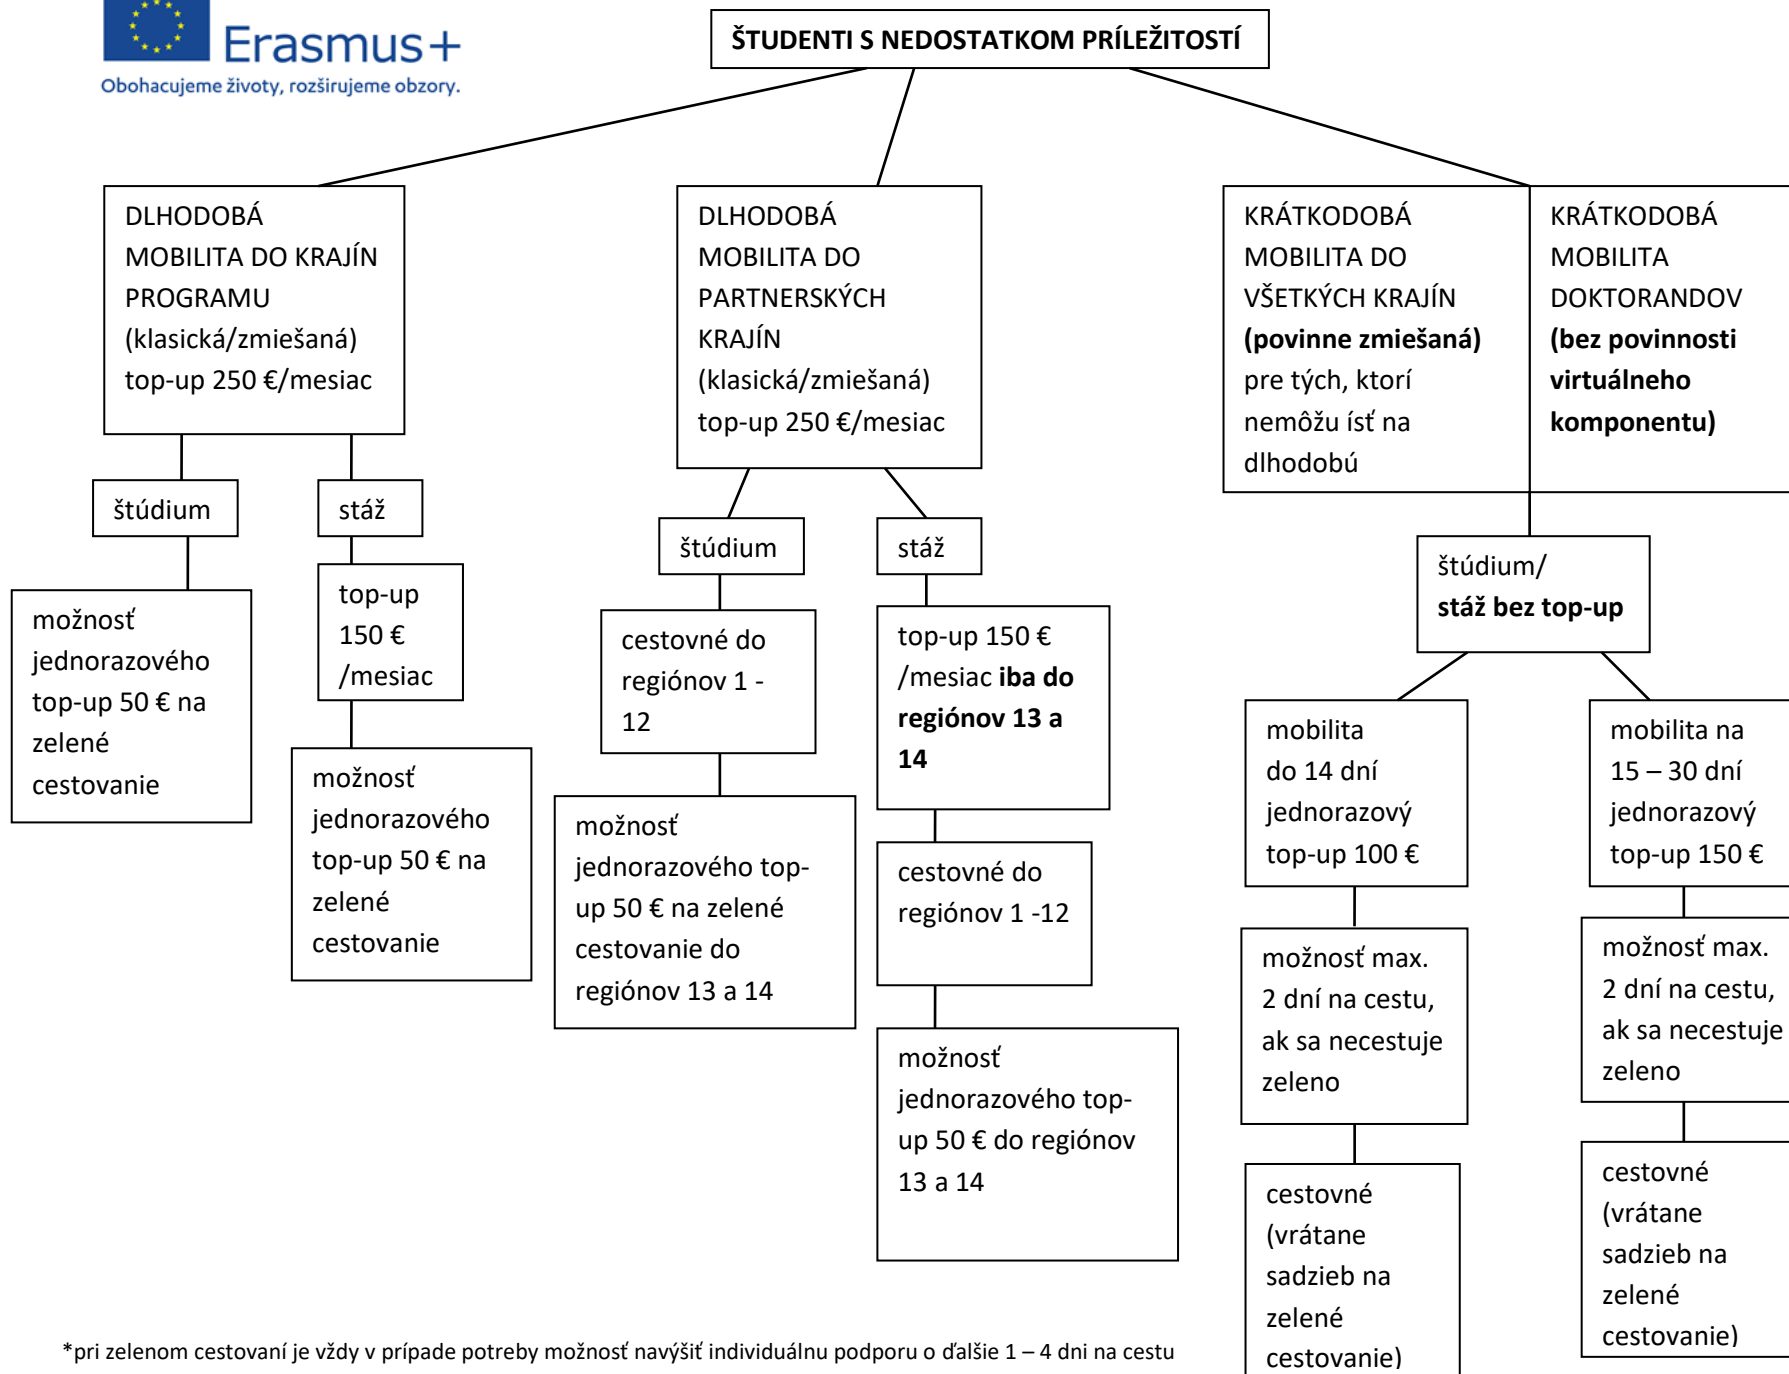

**ŠTUDENTI – BEŽNÉ MOBILITY**

\*pri zelenom cestovaní je vždy v prípade potreby možnosť navýšiť individuálnu podporu o ďalšie 1 – 4 dni na cestu

\*pri zelenom cestovaní je vždy v prípade potreby možnosť navýšiť individuálnu podporu o ďalšie 1 – 4 dni na cestu