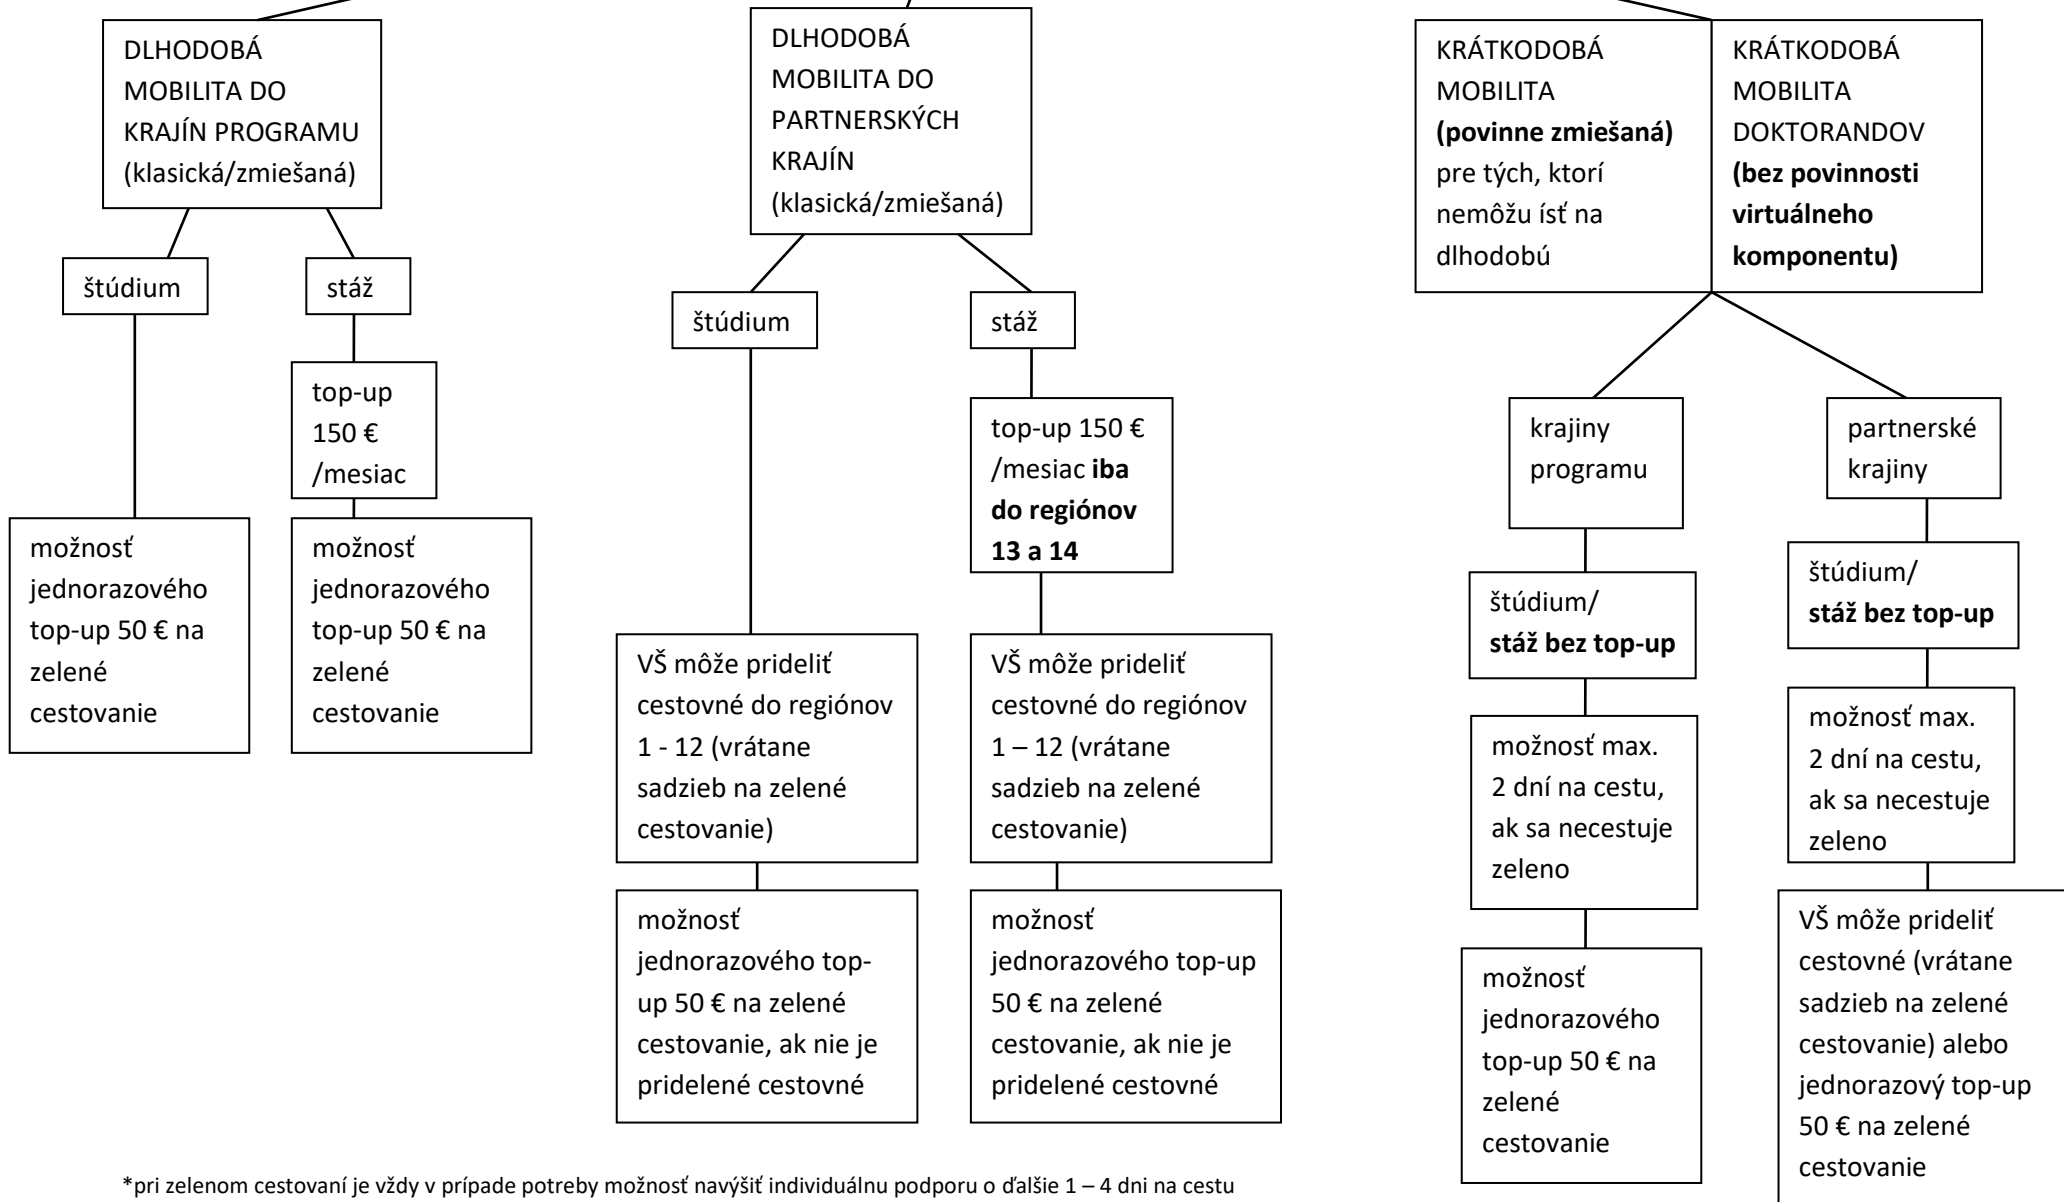

**ŠTUDENTI – BEŽNÉ MOBILITY**

\*pri zelenom cestovaní je vždy v prípade potreby možnosť navýšiť individuálnu podporu o ďalšie 1 – 4 dni na cestu

\*pri zelenom cestovaní je vždy v prípade potreby možnosť navýšiť individuálnu podporu o ďalšie 1 – 4 dni na cestu